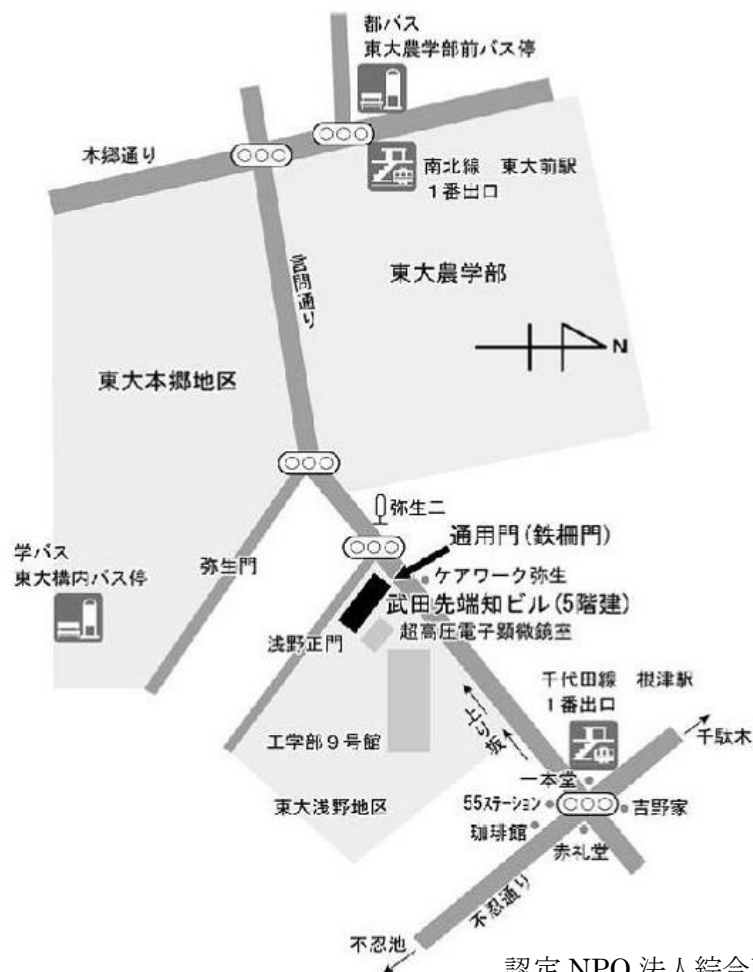

会場のご案内

第14回 IIRS セミナー、第17回アカデミックサロンにお越しの方は、東京大学 本郷キャンパス(浅野地区)武田先端知ビル5階へお越しくださいますよう、お願いいたします。

詳細は、下記のご案内を参照願います。

記

日 時 : 2018年6月9日(土)

セミナー : 15:00~16:00 / アカデミックサロン: 16:00~

場 所 : 東京大学工学部 武田ホール (武田先端知ビル5F)
東京都文京区弥生 2-11-16

交 通 : 東京メトロ(地下鉄) 千代田線 根津駅下車1番出口 徒歩5分
東京メトロ(地下鉄) 南北線 東大前駅下車1番出口 徒歩10分
JR御茶ノ水駅または上野駅より 都バス 東大構内行き
東大構内(終点)バス停下車 徒歩8分
JR御茶ノ水駅より 都バス 駒込駅、王子駅または荒川土手行き
東大農学部前バス停下車 徒歩10分

認定 NPO 法人総合画像研究支援 (IIRS)

電話 : 03-3515-6477